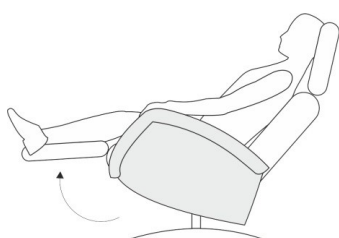

Popis / znázornění funkce:

Když je podnožka vysunuta, područky se současně sklopí do pohodlné polohy.

Ceník a typový plán XTRA Style

Výběr vzhledu opěráku a područek:

Lze libovolně kombinovat mezi sebou za stejnou cenu.